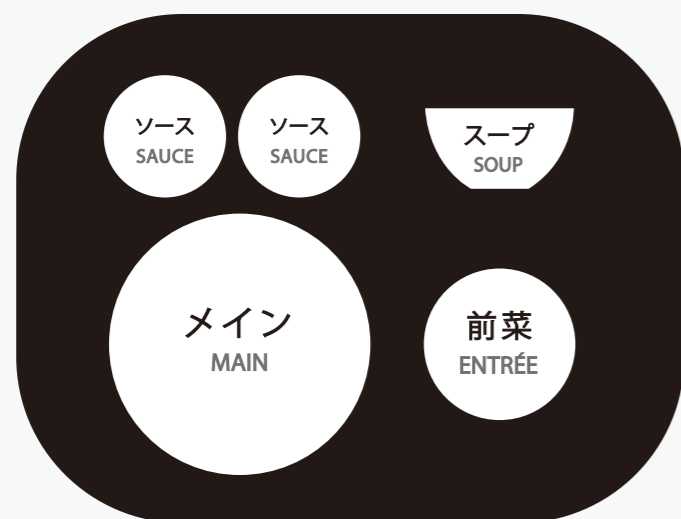

CHOOSE SET PLATES

パン・パティスリーは事前にお選びください

SET
A

¥1,400 + 税 (TAX)

前菜 ENTRÉE ×1

メイン MAIN ×1

ソース SAUCE ×2

スープ SOUP ×1

セットにはミニパンがつきます

SET
B

¥1,900 + 税 (TAX)

前菜 ENTRÉE ×2

メイン MAIN ×1

ソース SAUCE ×3

スープ SOUP ×1

セットにはミニパンがつきます