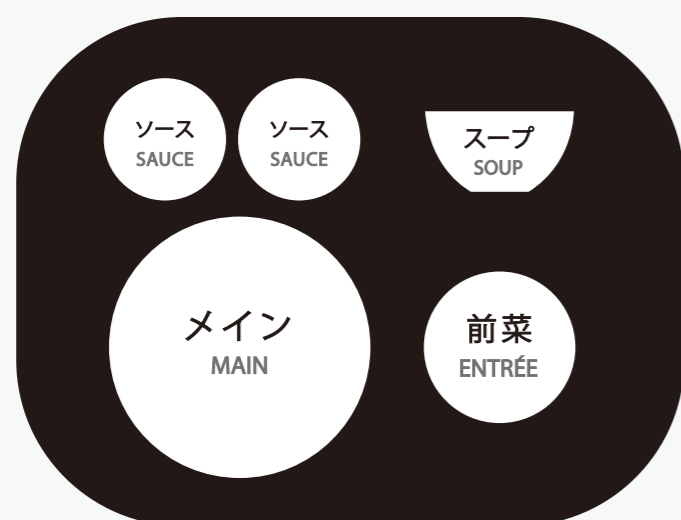

CHOOSE SET PLATES

パン・パティスリーは事前にお選びください

SET
A

¥1,400 + 税 (TAX)

前菜 ENTRÉE ×1

メイン MAIN ×1

ソース SAUCE ×2

スープ SOUP ×1

セットにはミニパンがつきます

SET
B

¥1,900 + 税 (TAX)

前菜 ENTRÉE ×2

メイン MAIN ×1

ソース SAUCE ×3

スープ SOUP ×1

セットにはミニパンがつきます