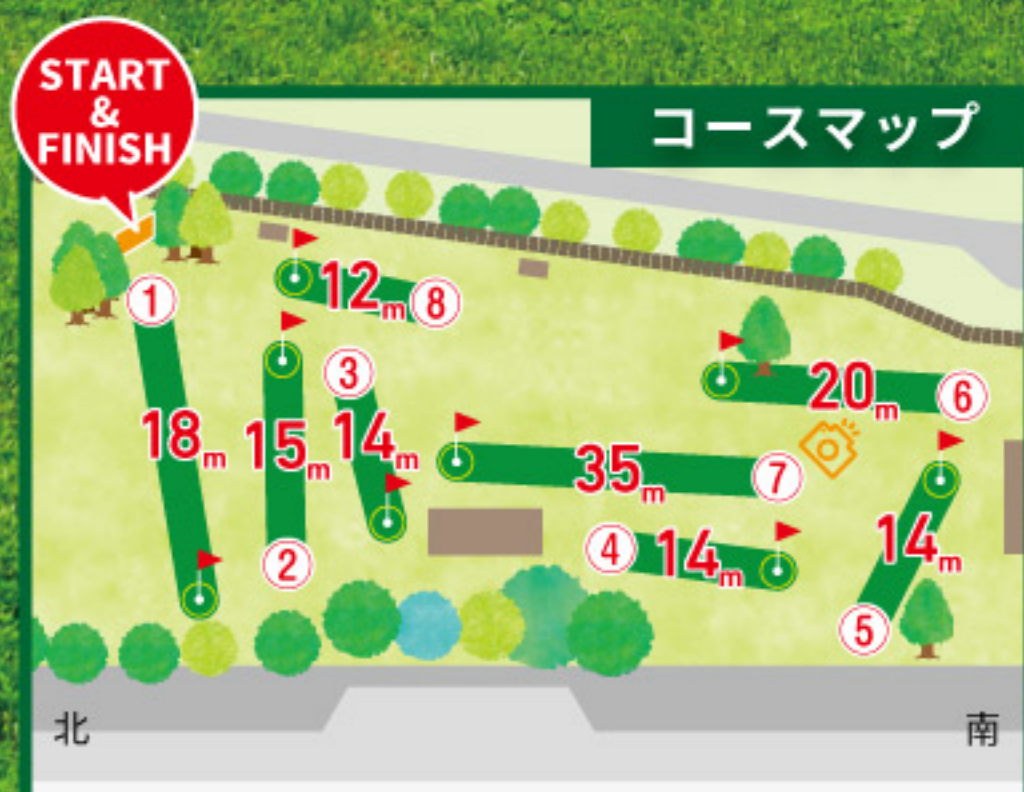

キッズからシニアまで
幅広い世代でプレイできる！

BIOTOPIA

ビオトピア グラウンド・ゴルフ

GROUND GOLF

大型犬ドッグラン前にて

START!

利用料金 8ホール1回 (所要時間約60分)
(税込)

中学生以上 ¥500 小学生以下 ¥300

レンタルクラブ ¥100 (税込) ボール ¥100 (税込)

営業時間 10:00~16:00
(最終受付 15:00)

受付場所 ビオトピアマルシェ
ガーデニングショップ
レドアベール