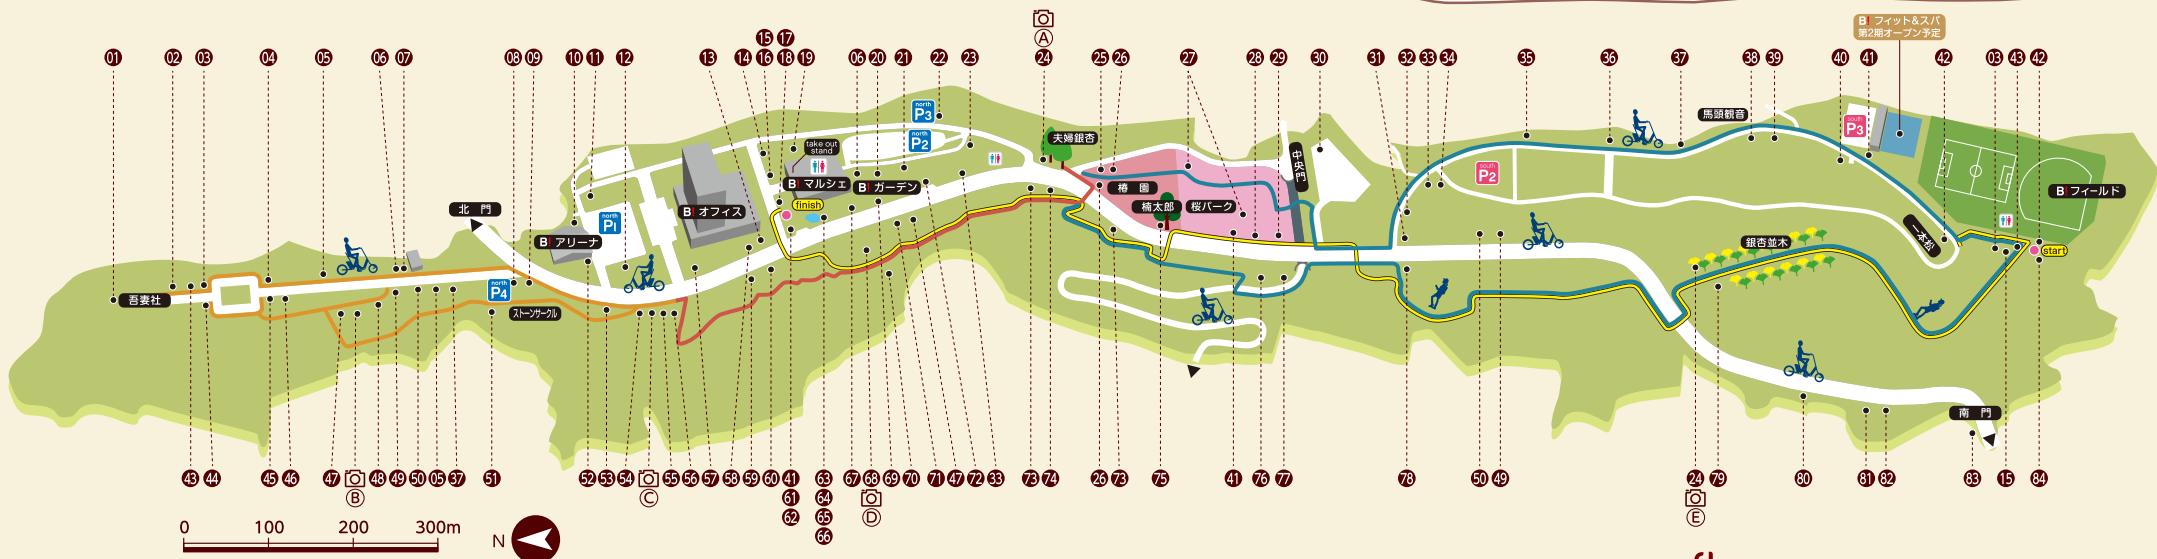

# ビオトピアの森まっぷ

- ◇ forest road 森のみち(森林セラピーロード含)
  - ・ショートコース
  - ・ミドルコース
  - ・ロングコース
- ◇ forest walk ラボラポラ Lapo Lapola ~森のみちを歩こう~
- ◇ cycling レンタル電動アシスト付三輪自転車 自由に周遊いただけます(乗入れ禁止区域アリ)

旬情報!!  
歩く前にチェック  
してください^^

## year-round 通年

- 01\_スダジイ 02\_ボブラ跡 10\_ヒマラヤスギ 11\_メタセコイヤ 13\_モッコク  
14\_ウンリュウグワ 18\_ゴヨウマツ 21\_コウヨウザン 23\_コウヤマキ 30\_ドイツトウヒ  
43\_ホンサカキ 52\_セシベルセコイヤ 57\_カシワ 58\_テンダイウヤク 59\_大王松  
60\_白松 68\_竹林 72\_月桂樹 75\_楠