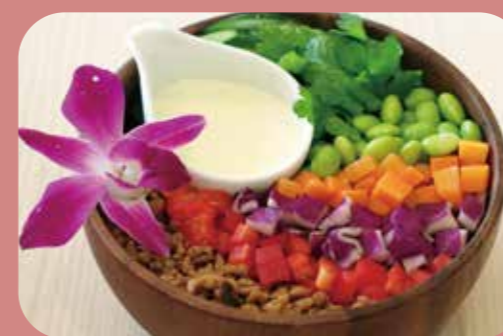

単品 ¥1,100

セット内容

- ◆ 本日のサラダ ◆ 2種の焼きたてパン ◆ 本日のスープ
- ◆ 自家製ハーブバター 通常バターに変更できます
- ◆ ドリンク ★下記より1つ お選びください

☉ コーヒー ☉ 紅茶 ☉ カフェラテ+¥55 ☉ ソイラテ+¥55 ☞ ICE or HOT

☉ エスプレッソ HOT ☉ オーガニックジュース<オレンジ or アップル> ICE

おかわりドリンク オーガニックコーヒー HOT Sサイズ¥200 Lサイズ¥300

サラダボール ¥880

シーザードレッシング

- ・ソイミート・キュウリ
- ・パプリカ・イタリアンパセリ
- ・赤キャベツ・人参・枝豆
- ・キャベツ・アンチョビテイストのレンズ豆

土日祝
限定

Kid'sメニュー ¥880

オーガニックジュース付 <オレンジ or アップル>

ジュース無
¥660

*消費税は、お会計時に税別単価の合計に対し計算するため、税込金額を加算した金額と端数処理分に差異が生じる場合がございます

ご注文はレジまでおこしください。

Drink ドリンク (単品) イートイン テイクアウト

Drip Coffee

オーガニックコーヒー	Sサイズ	HOT	¥ 360	¥ 354
	Lサイズ	HOT	¥ 421	¥ 413
アイスコーヒー		ICE	¥ 421	¥ 413
			ミルク + ¥ 33	

Tea

アイ스티ー (アールグレイ)	ICE	¥ 421	¥ 413
ホットティー (セイロン)	HOT	¥ 440	¥ 432
		ミルク + ¥ 33	
オーガニックハーブティー (カモミール/ペパーミント/レモングラス)	HOT	¥ 473	¥ 464
あお 緑みかんレモングラスティー	HOT	¥ 495	¥ 486